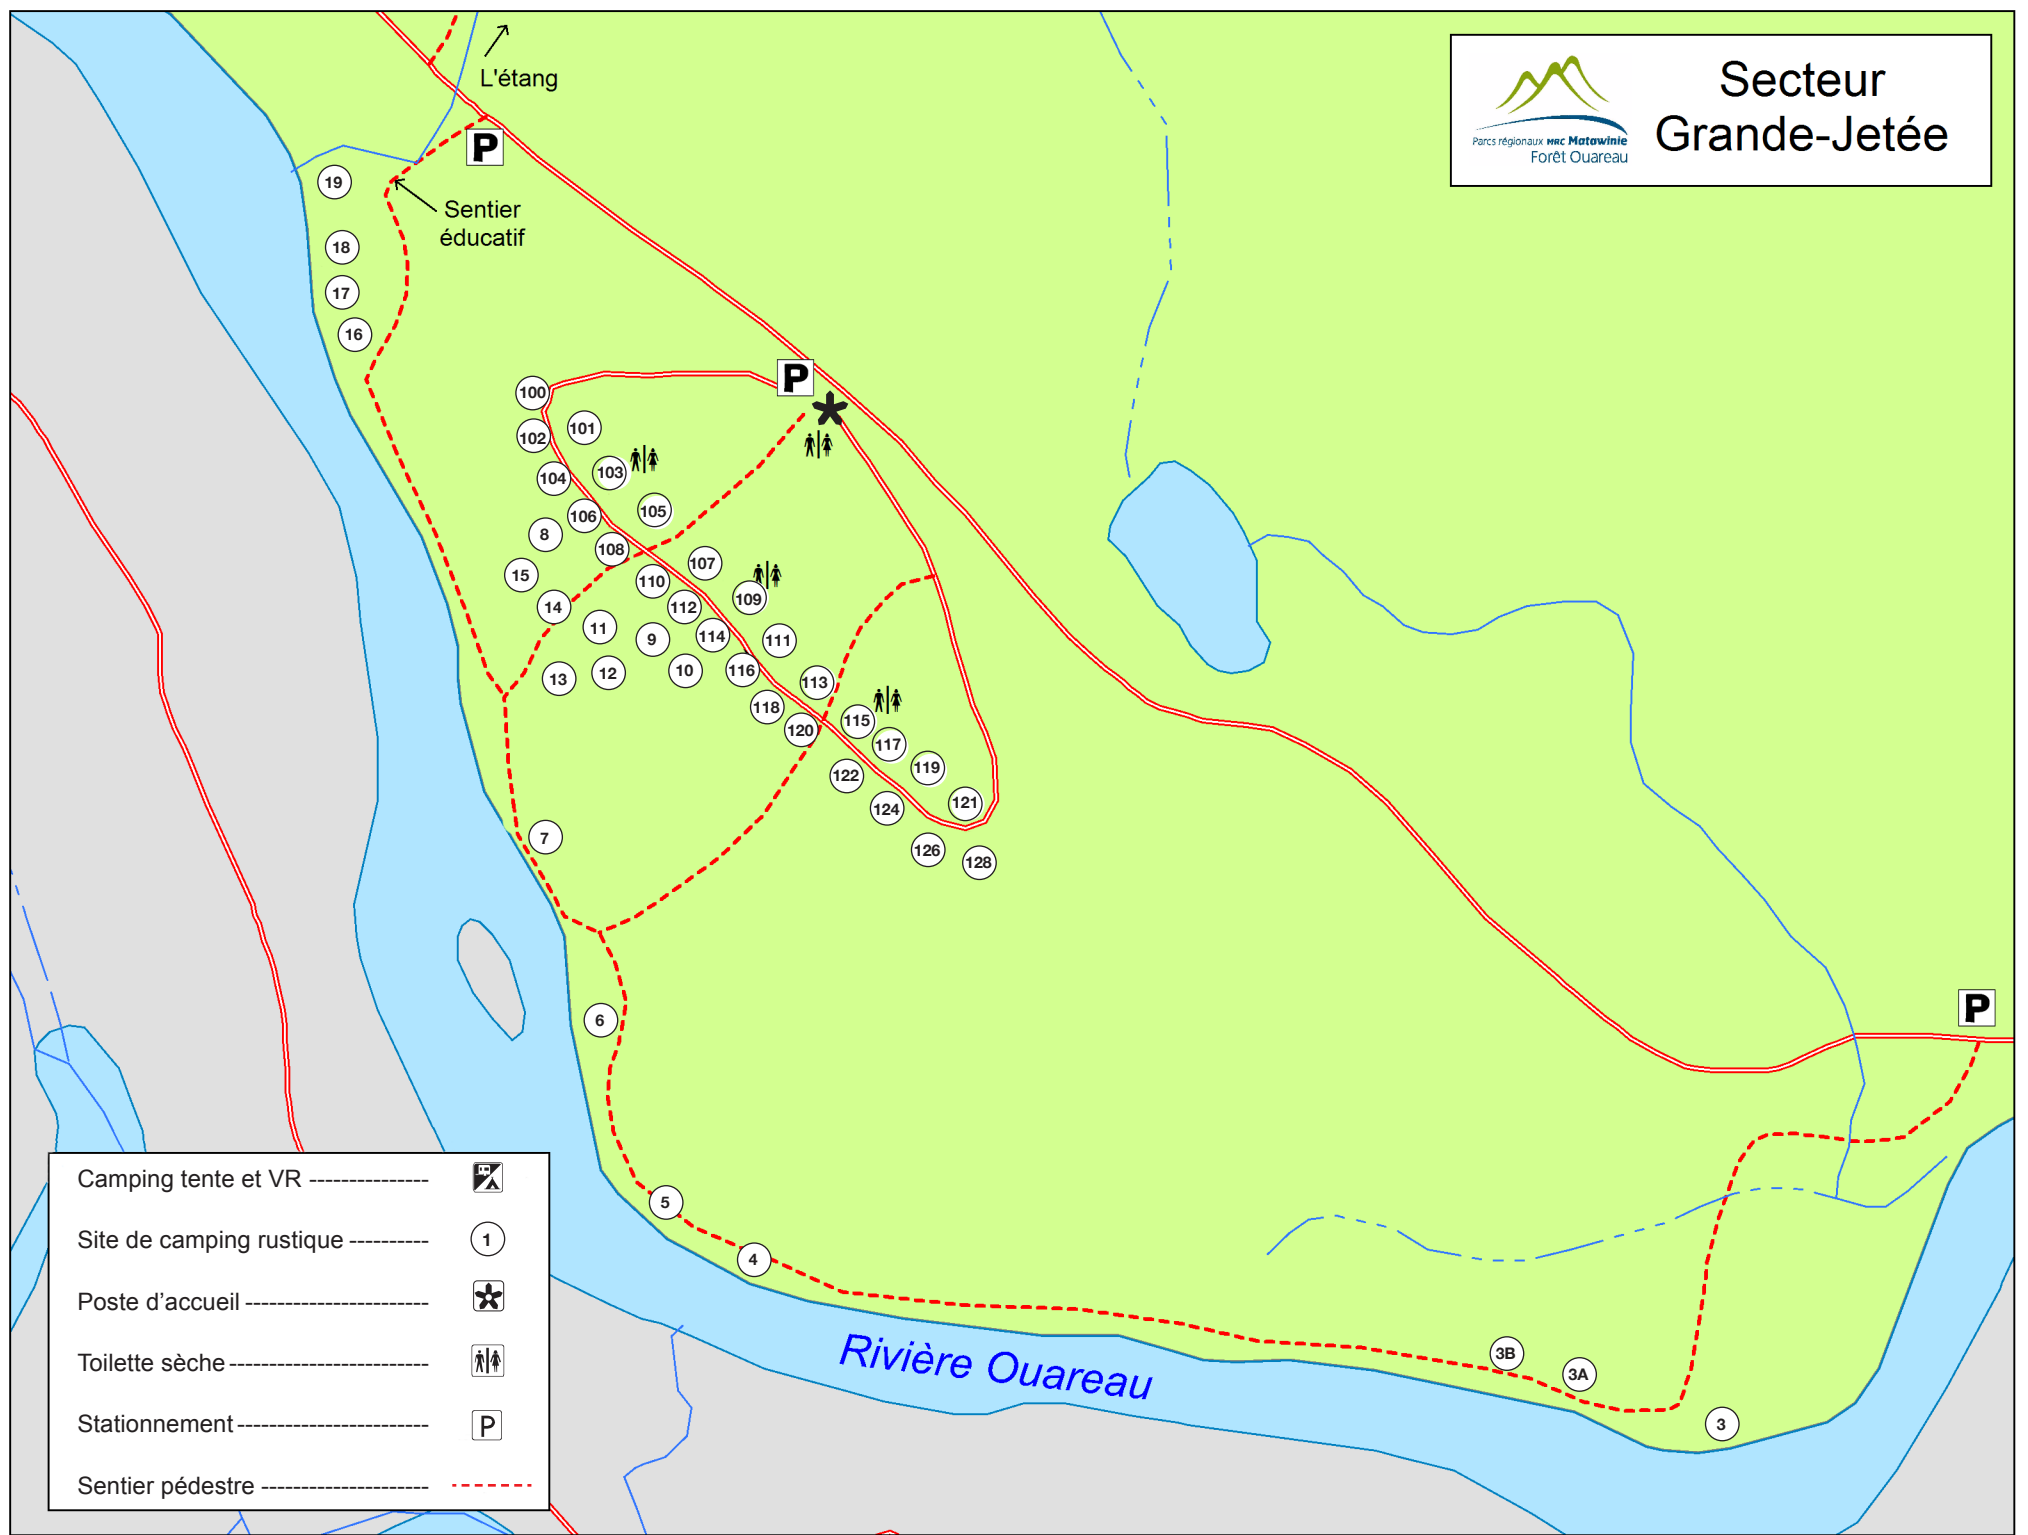

Secteur Grande-Jetée

- Camping tente et VR -----
- Site de camping rustique -----
- Poste d'accueil -----
- Toilette sèche -----
- Stationnement -----
- Sentier pédestre -----